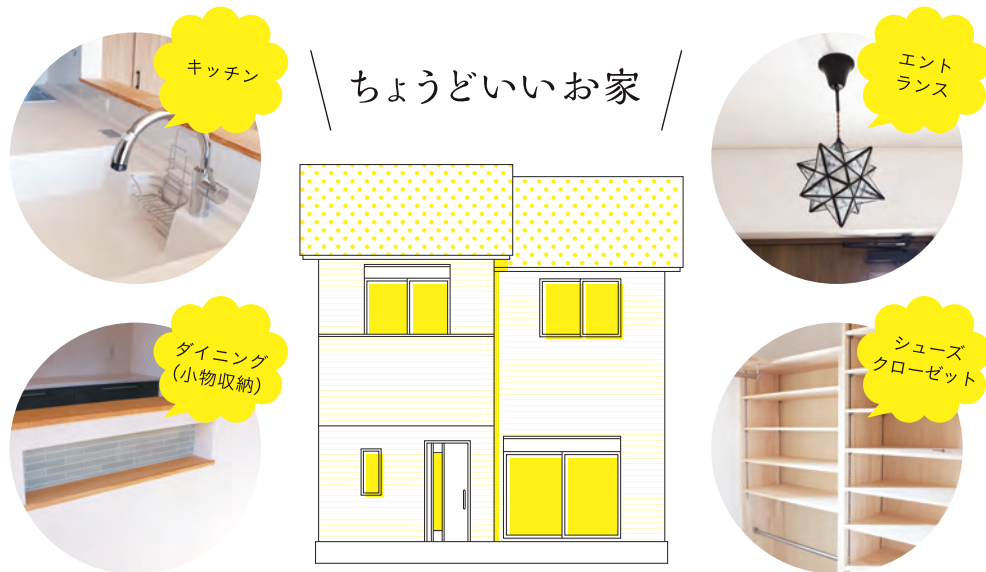

# 2.24 [sat] 25 [sun]

時間 10:00~16:00 場所 高浜市屋敷町6丁目2-55

道に迷ったら090-3834-4363 (榊原)までご連絡ください!

POINT

- 01 回遊導線で家事ラクな間取り
- 02 建坪31坪のおうちも大容量の収納で家中すっきり
- 03 郵便物の受け取りも埋込ポストで外に出る必要なし! 防犯性もUP!

# 3.2 [sat] 3 [sun]

時間 10:00~16:00 場所 碧南市作塚町2丁目38番地

大人の欲しいが全部入り! フルスペック住宅 /

道に迷ったら090-3834-4363 (榊原)までご連絡ください!

POINT

- 01 ずっと安心♪ バリアフリーな平屋
- 02 太陽光 × 床暖で超快適ハウス
- 03 ビルドインガレージで雨の日だってラクラクおでかけ

WELCOME to OPEN HOUSE